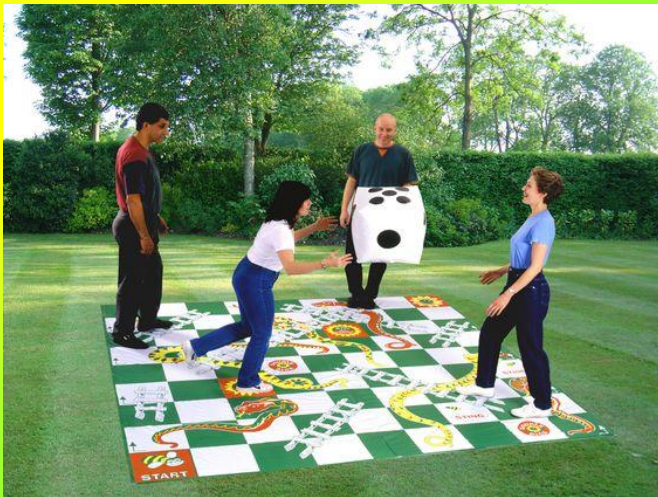

ESCALERA GIGANTE

Medidas: 3M X 3M

Sin límite de edad